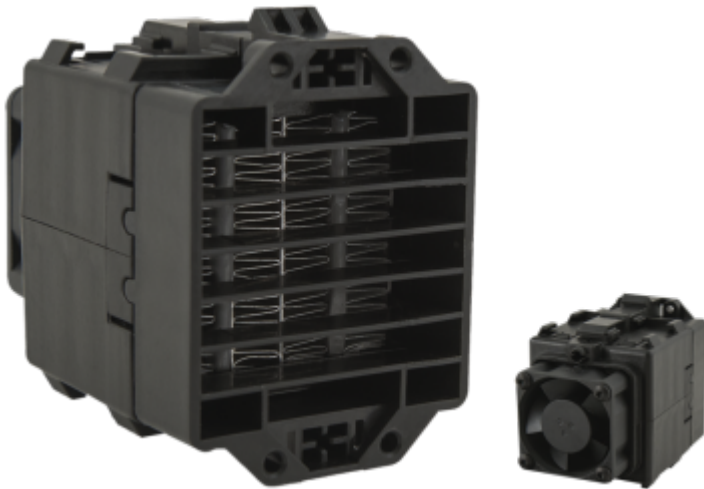

## PTC Fan Heater KH 401-350W

### Product Features

**Brand Name:** Seifert

**Order Number:** 401350DCA7C000

**Color:** Black

**Housing Material:** PPS / PA66

**Ingress protection:** IP 20

**Included:** Screw and DIN rail clips for G-rail (EN 50035), DIN rail 35 mm (EN 50022), DIN rail 15 mm (EN 50045)

## Technical data KH 401-350W

<b>Heating power at 10°C:</b>	350 W
<b>Temperature range:</b>	-40°C - +70°C
<b>Dimension H x W x D:</b>	79 x 54 x 92 mm
<b>Weight:</b>	150 gr.
<b>Voltage / Frequency:</b>	100 - 240 V, Fan 24 V DC
<b>Rated current:</b>	3.0 A @ 110 V 1.6 A @ 230 V Lüfter 0.13 A
<b>Fan air flow, approx.:</b>	17 m <sup>3</sup> /h
<b>Fuse:</b>	4 A (T)
<b>Connection:</b>	Cable heater 360 mm Cable fan 260 mm